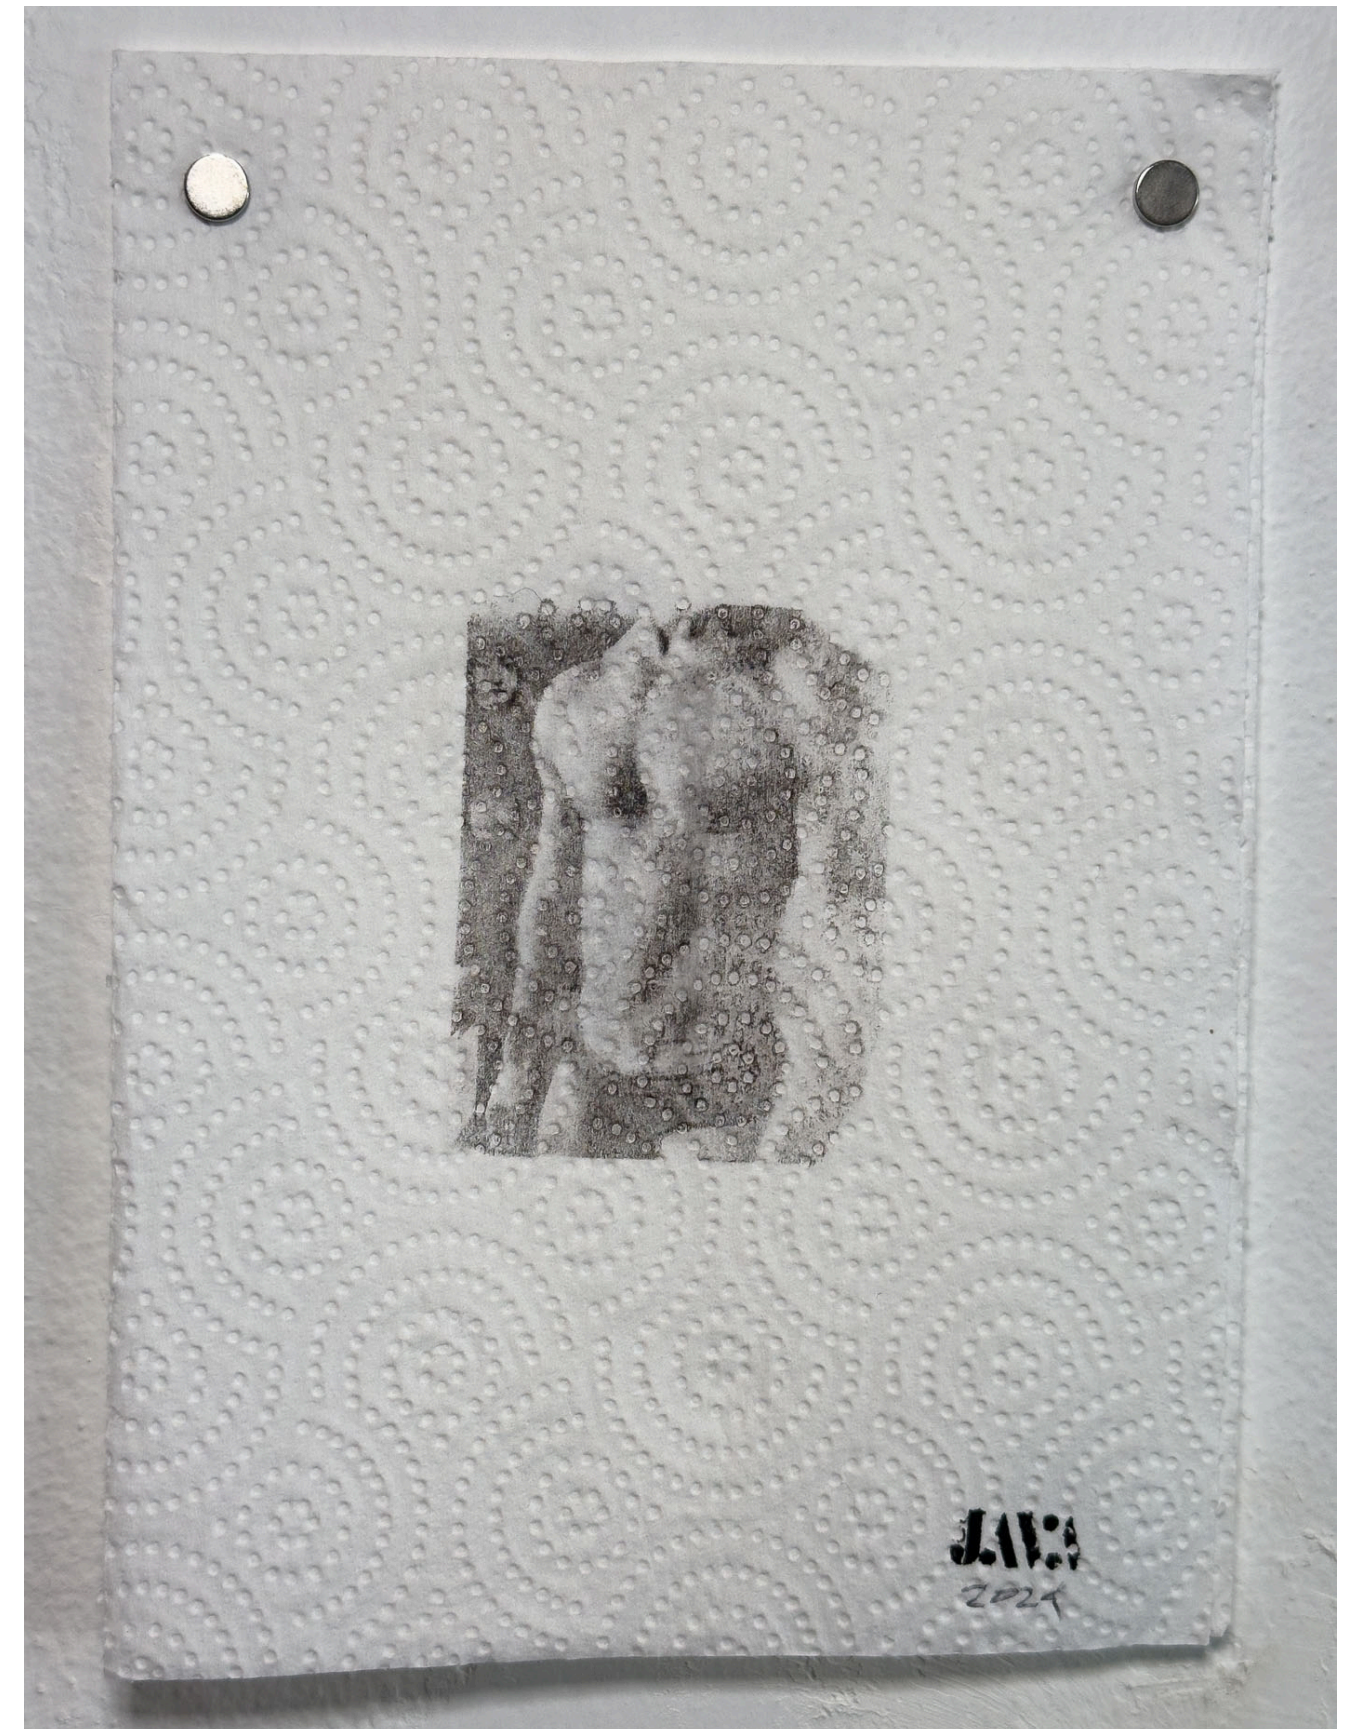

**JAVIER
BELLOMO
SERVILLETA
15X18 CM
TISSU,
TRANSFER
HAY MAS DE 60
MODELOS PARA ELEGIR**

$7,000 $6,300