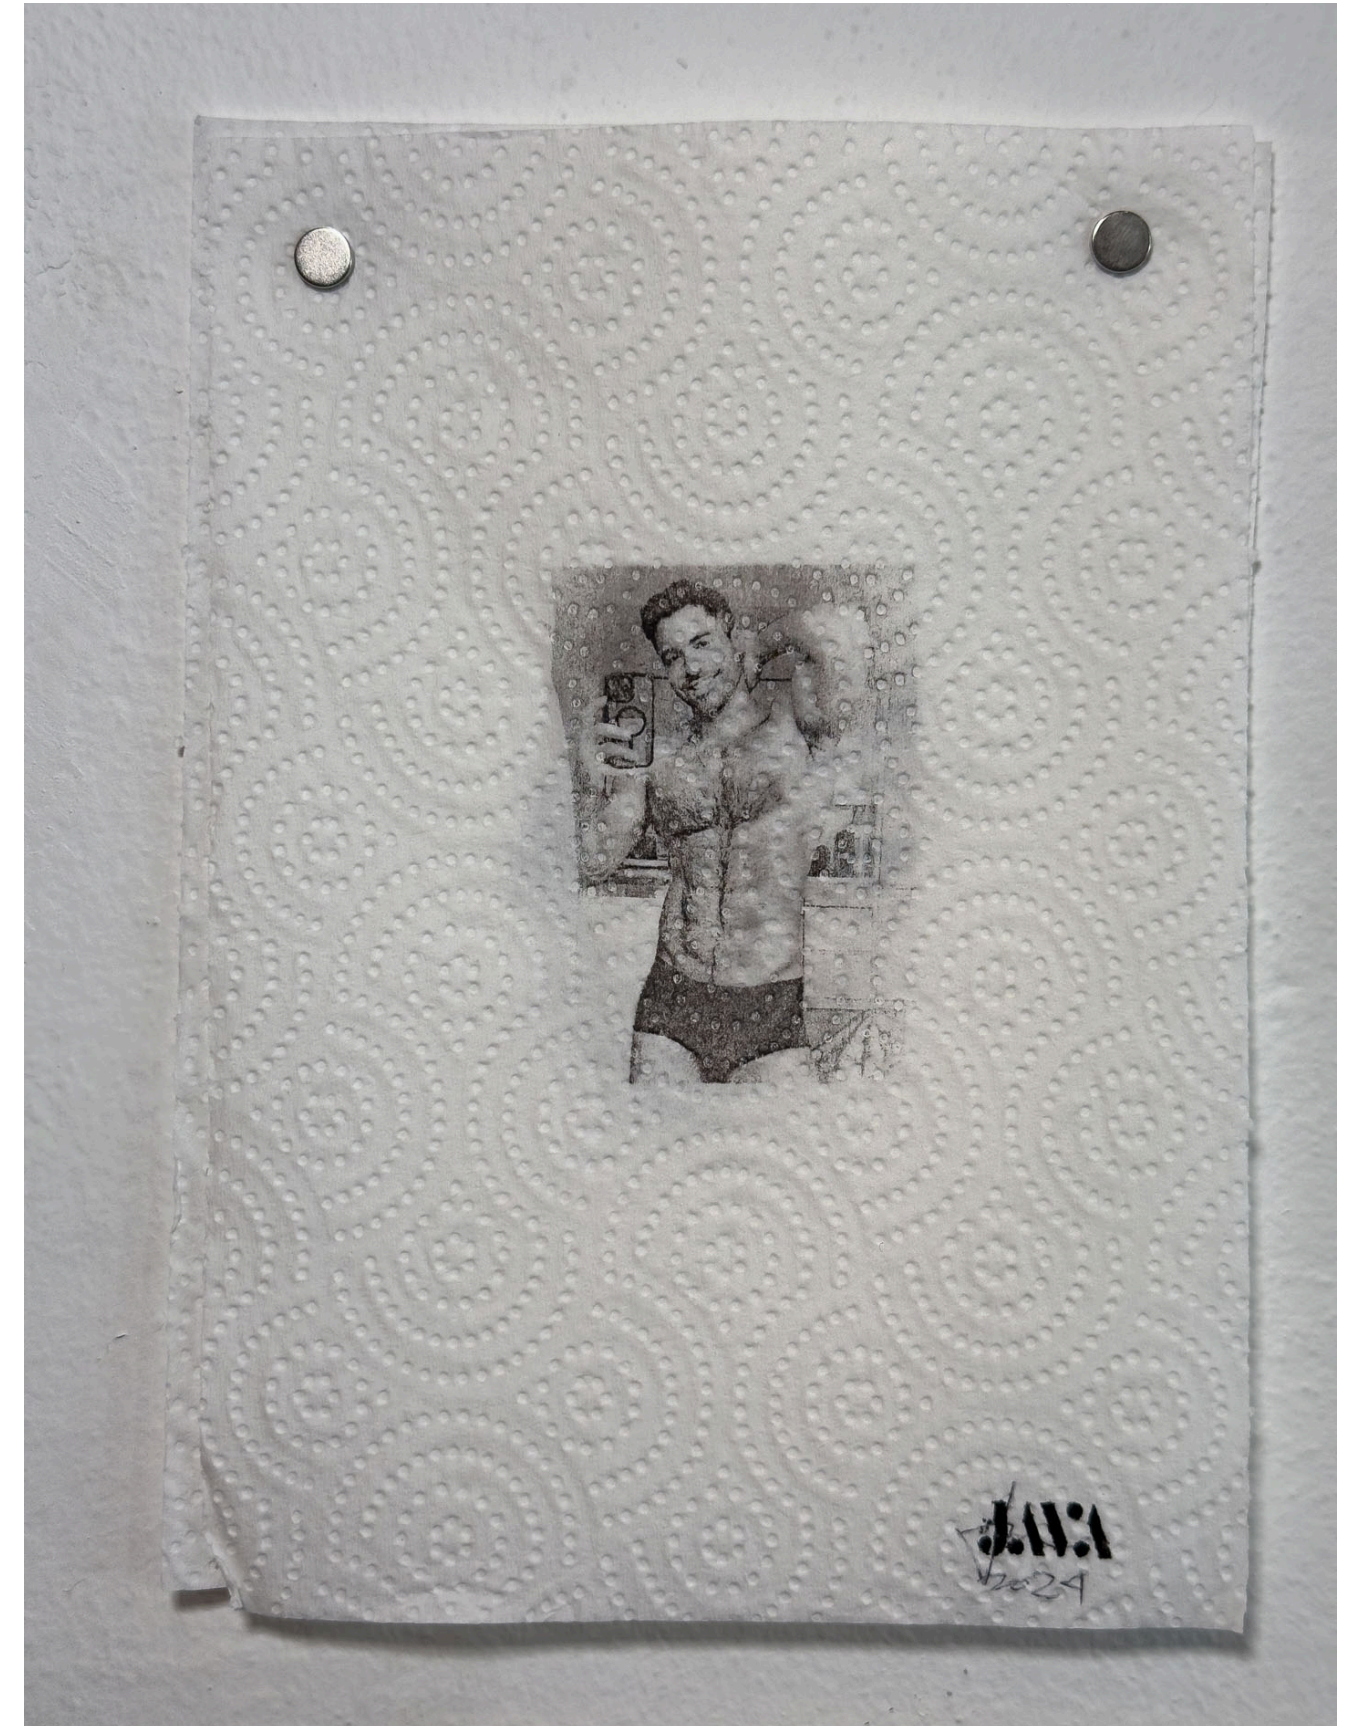

**JAVIER
BELLOMO
SERVILLETA
15X18 CM
TISSU,
TRANSFER
HAY MAS DE 60
MODELOS PARA ELEGIR**

$7,000 $6,300