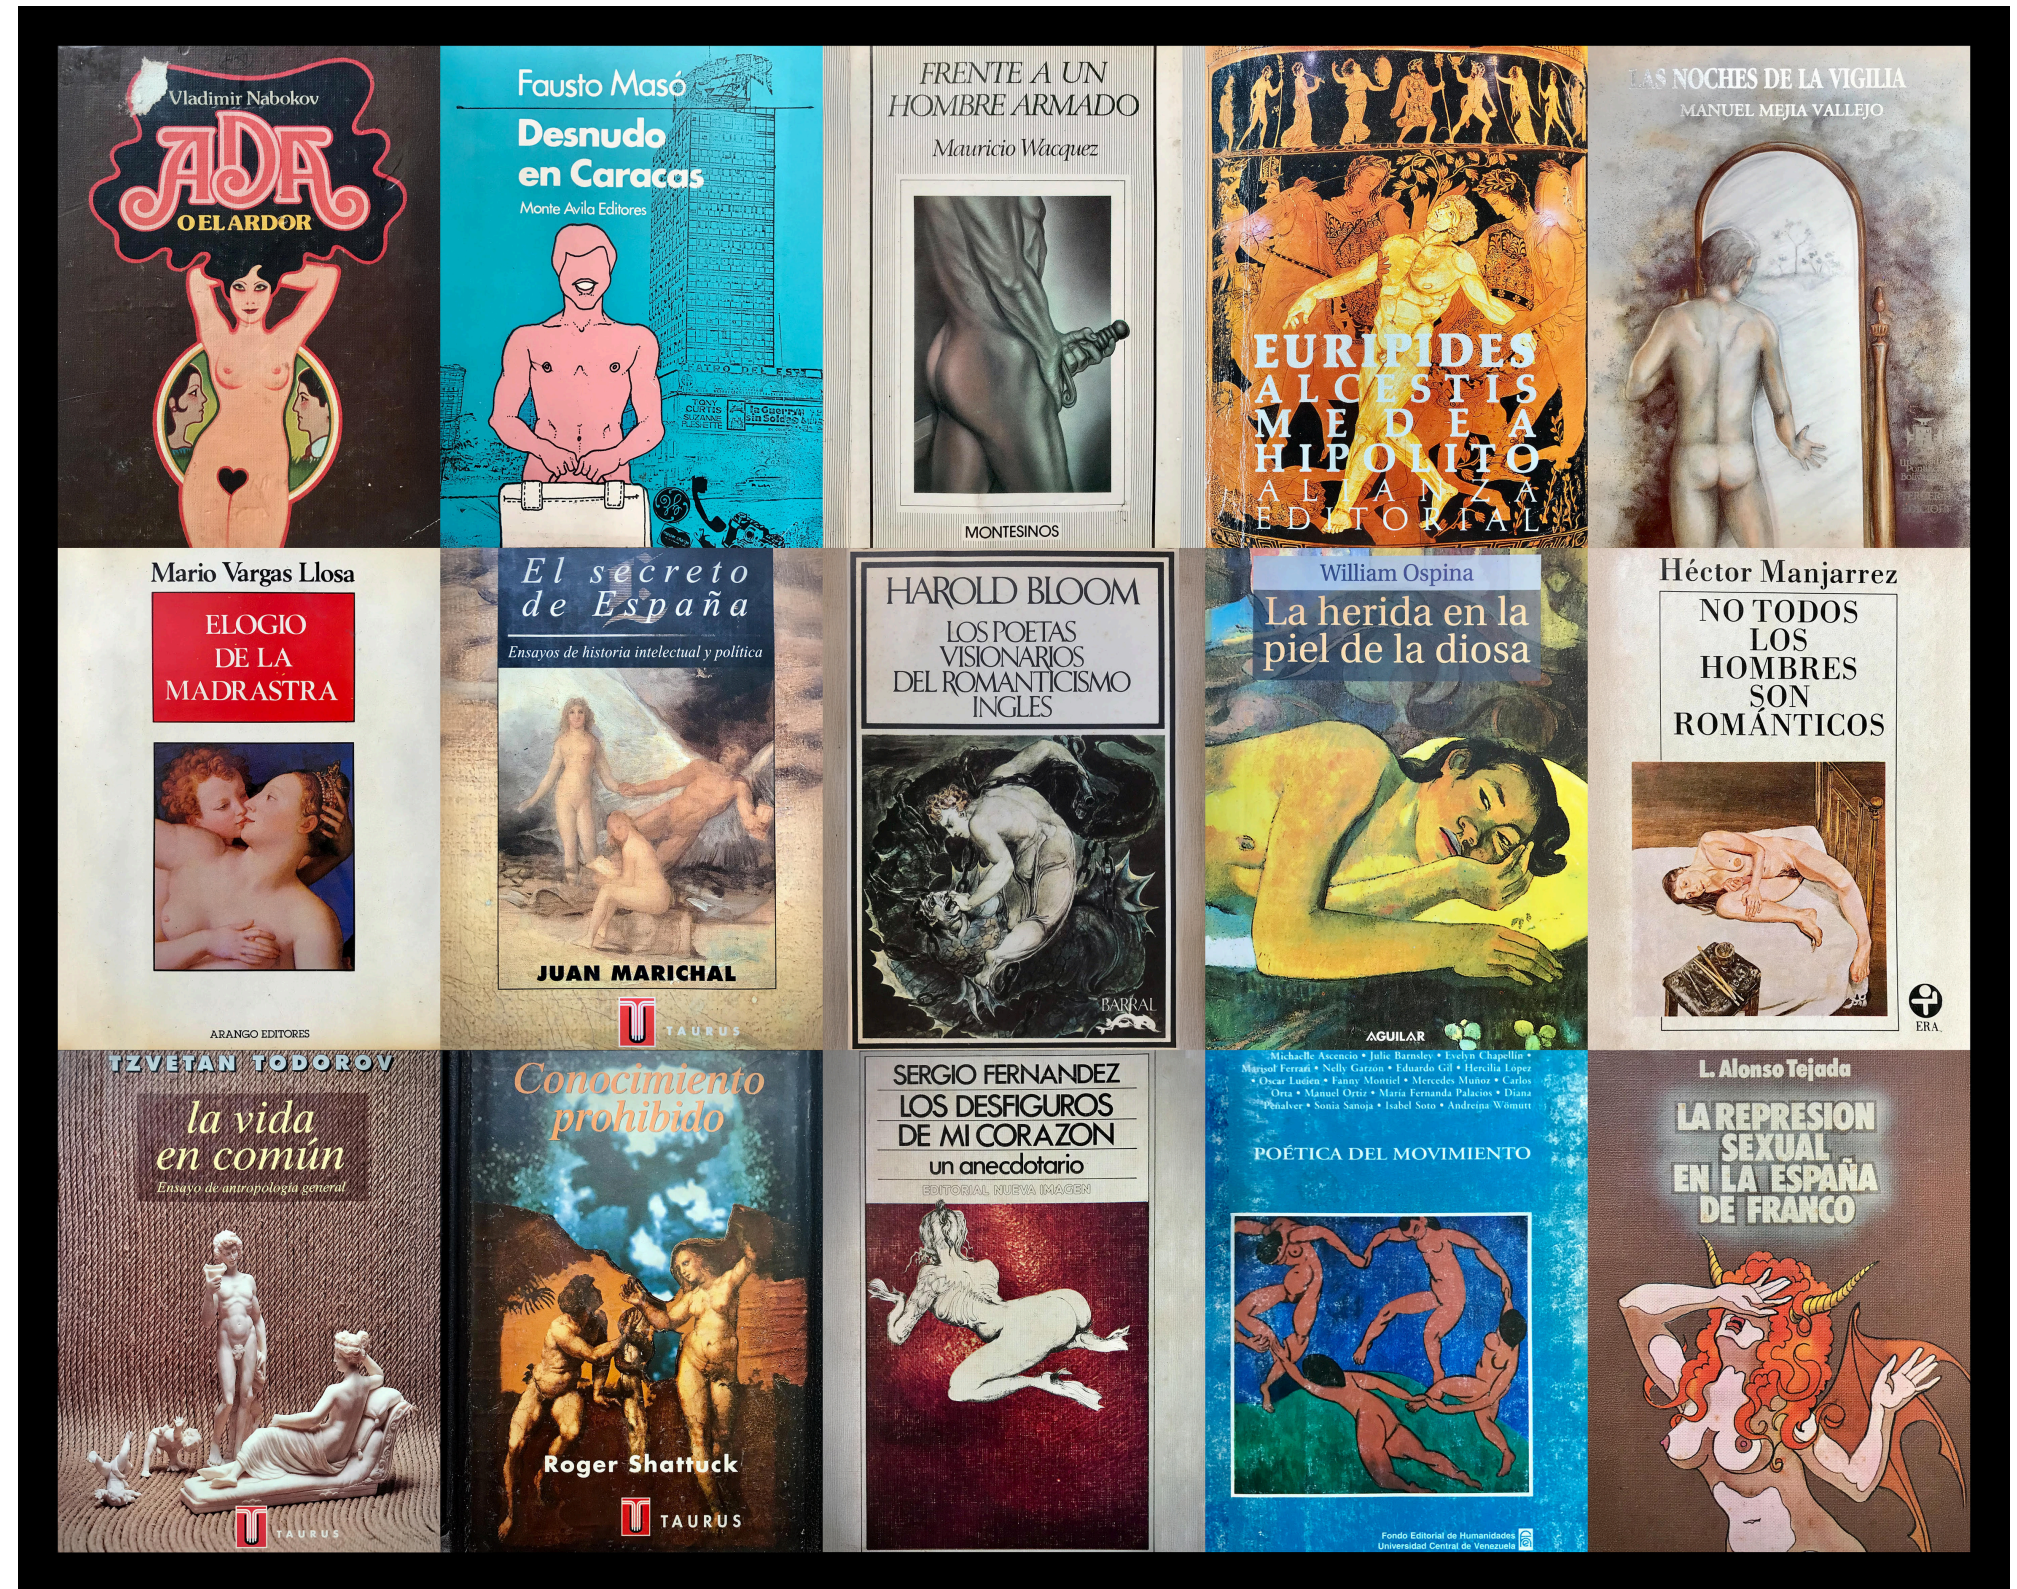

\$80,000 / \$72,000

**EMILIA DE LAS
CARRERAS
ARO MARIPOSA
7 CM
ALA DE MARIPOSA,
CADENA, PLASTICO**

\$40,000 / \$36,000

MARTÍN CASTILLO MORALES BOOKS 50X40 CM GIGLÉE PRINT 2/5 + 1 ARTISTA

\$560,000 / \$504,000

**LULÚ
JANKILEVICH
ESPOSAS
ESCLAVAS
33X22 CM
MAMADERA, LUZ
LED, BACKLIGTH
PRINT**

\$300,000 / \$270,000

**FABIANA
BARREDA
KILT
30X30 CM
GIGLÉE PRINT**

\$150,000 / \$135,000

**FABIANA
BARREDA
CASITA
15X15X15 CM
ACRÍLICO**